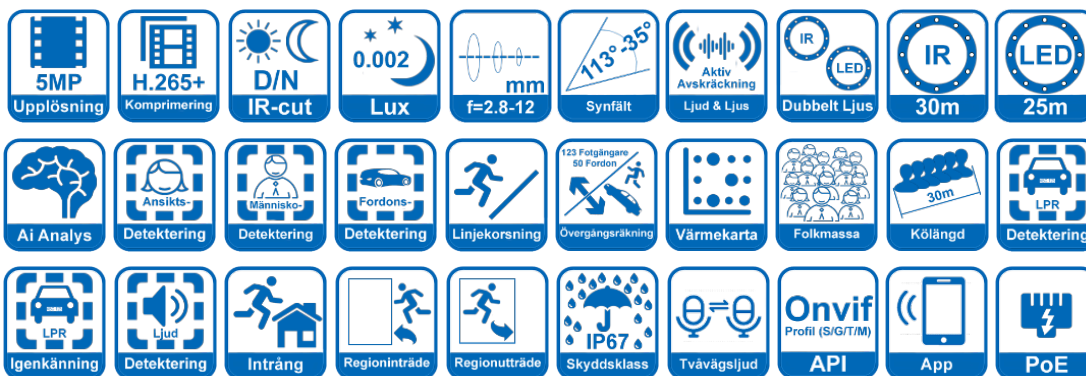

SV-5FP-AIADF/3025-2812PW

5MP Domekamera Med Bildanalys Baserad På Djupinlärning, Aktiv Avskräckning, Stjärnljussensor, Dubbelt Ljus, Objektverifiering, Ansiktsdetektering, Ljuddetektering, Registreringsskyldsdetektering/Igenkänning, 2.8 - 12mm Motoriserad Lins (113° - 35°), 30m IR, 25m LED, Inbyggd Mikrofon och Högtalare.

- Upplösning: 5MP (2880x1620).
- Lins: Motoriserad f=2.8 - 12mm/F1.0 (113° - 35°)
- Stjärnljussensor.
- Min. Belysning från 0,002lux (0lux, IR på).
- Dubbla ljuskällor.
- IR LED, räckvidd upp till 30m.
- Vit LED-belysning, räckvidd upp till 25m.
- 24/7 Färgbilder i alla väder.
- Ljud & Ljuslarm, Aktiv avskräckning.
- Tvåvägs ljud.
- Inbyggd mikrofon.
- Inbyggd högtalare.
- AI-analys baserad på djupinlärning: Ansiktsdetektering, AI-objektklassificering (Särskiljer Objekt som Fotgängare och Fordon), Perimeterintrång, Linjekorsning, Övergångsräkning, Värmekarta, Folkmassa, Kölängd, Registreringsskyldsdetektering/Igenkänning, Ljuddetektering, Intrång, Objektdetektering, Regioninträde, Regionutträde.
- Stöder bakgrundsbelysningskompensation, stark ljusdämpning, 3D digital brusreducering, lämplig för olika videomiljöer.
- Stöd för microSD-kort (256Gb).
- ONVIF (Profil S/G/T/M).
- IP67 Väderskydd.
- Tvåvägsström - när den är ansluten till en PoE-switch tillåter den att driva lågeffektmottagaren från kamerans eluttag.